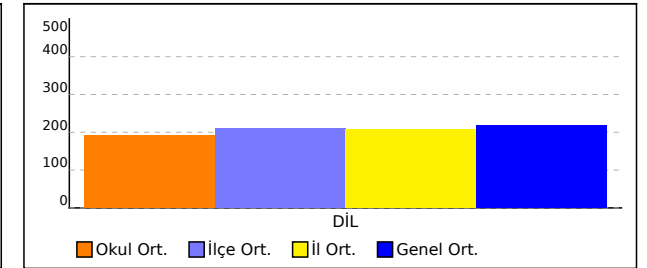

PUAN ORT. GÖRE KIYAS