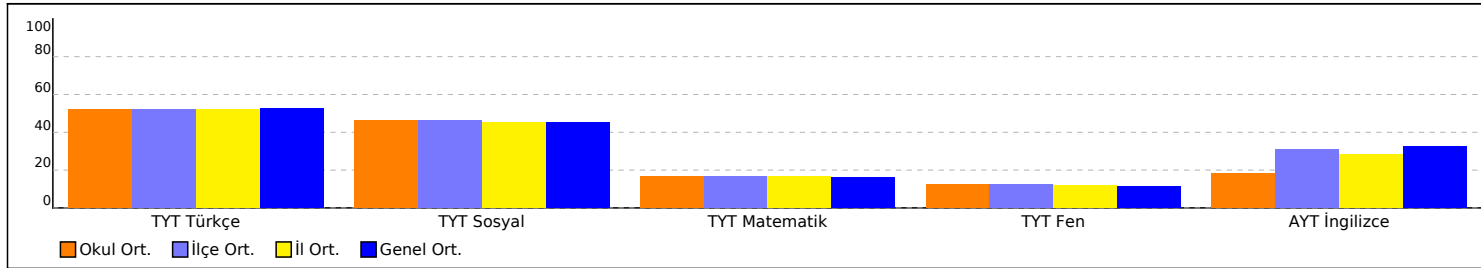

TESTLERİ NET ORTALAMALARINA GÖRE KIYASLAMA