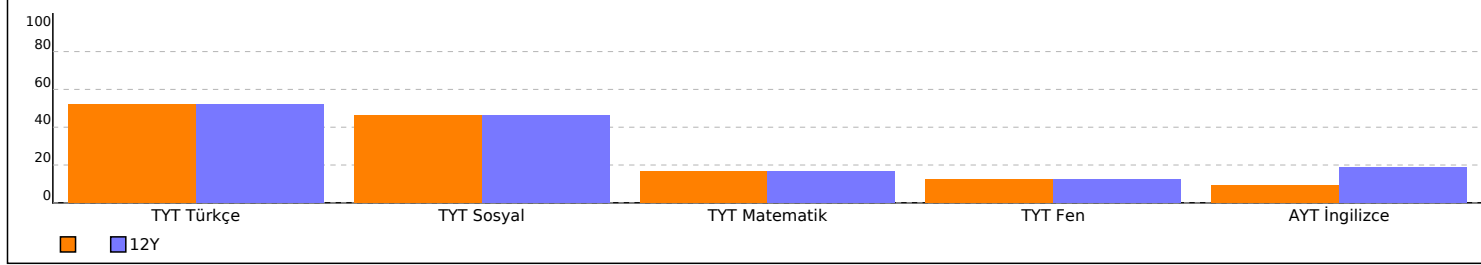

TESTLERİ NET ORTALAMALARINA GÖRE KIYASLAMA

PUAN ORT. GÖRE KIYAS

## OKUL TEST BAZLI NET LİSTESİ (Puan-1 sıralı)

İL		İLÇE		OKUL									SINAV ADI									KATILIMLAR			
																						Okul	İlçe	İl	Genel
ŞANLIURFA		HALİLİYE		URFA ANADOLU LİSESİ									YABANCI DİL TESTİ-1									16	89	509	707
Sıra	Ö.No	İsim	Sınıf	TYT Türkçe			TYT Sosyal			TYT Matematik			TYT Fen			AYT İngilizce			Toplam			DİL			
				D	Y	N	D	Y	N	D	Y	N	D	Y	N	D	Y	N	D	Y	N	Puan	Okul	Genel	
Genel Ortalama				23,3	10,0	20,95	10,0	5,1	9,03	7,7	3,8	6,51	2,9	3,7	2,29	31,7	22,2	26,09	75,6	44,9	64,87	217,960			
Okul Ortalaması				23,0	10,0	20,76	10,0	5,0	9,27	8,0	4,0	6,70	3,0	4,0	2,48	21,4	27,3	14,62	65,4	50,3	53,83	192,780			

NET ORTALAMASINA GÖRE ŞUBE KARŞILAŞTIRMA

PUANA GÖRE ŞUBE KIYAS