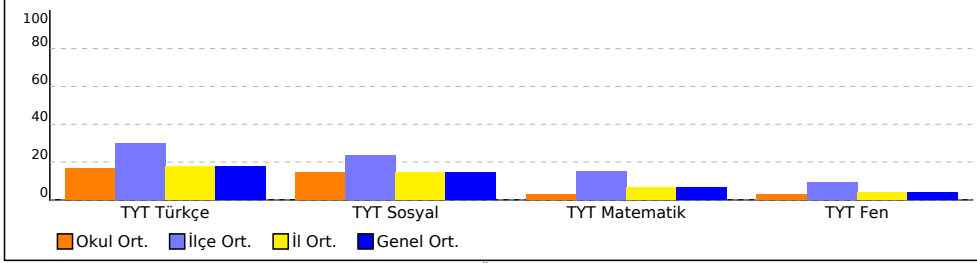

OKUL TEST BAZLI NET LİSTESİ (TYT sıralı)

İL		İLÇE		OKUL			SINAV ADI			KATILIMLAR															
										Okul	İlçe	İl	Genel												
ŞANLIURFA		HALİLİYE		URFA ANADOLU LİSESİ			TYT 11 DENEME URFA BİGEP			143	2823	15726	15726												
Sıra	Ö.No	İsim	Sınıf	TYT Türkçe			TYT Sosyal			TYT Matematik			TYT Fen			Toplam			TYT						
				D	Y	N	D	Y	N	D	Y	N	D	Y	N	D	Y	N	Puan	Sn	Okul	İlçe	İl	Genel	
Genel Ortalama				10,7	14,3	7,15	4,7	7,2	2,87	4,4	6,9	2,68	1,8	4,0	0,78	21,6	32,4	13,48	150,820						
Okul Ortalaması				10,3	14,4	6,73	4,7	7,1	2,89	2,5	5,5	1,13	1,4	3,3	0,54	18,9	30,3	11,29	156,620						

TESTLERİ NET ORTALAMALARINA GÖRE KIYASLAMA