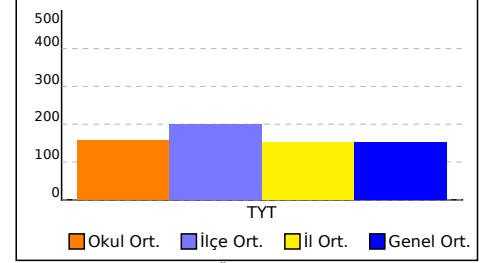

PUAN ORT. GÖRE KIYAS