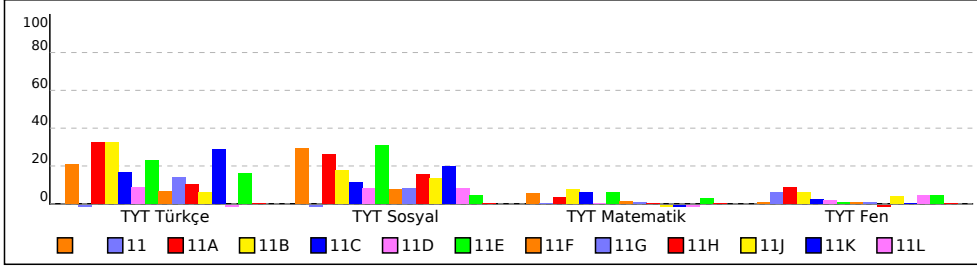

NET ORTALAMASINA GÖRE ŞUBE KARŞILAŞTIRMA

PUANA GÖRE ŞUBE KIYAS

## OKUL TEST BAZLI NET LİSTESİ (TYT sıralı)

İL		İLÇE		OKUL			SINAV ADI			KATILIMLAR															
										Okul	İlçe	İl	Genel												
ŞANLIURFA		HALİLİYE		URFA ANADOLU LİSESİ			TYT 11 DENEME URFA BİGEP			143	2823	15726	15726												
Sıra	Ö.No	İsim	Sınıf	TYT Türkçe			TYT Sosyal			TYT Matematik			TYT Fen			Toplam			TYT						
				D	Y	N	D	Y	N	D	Y	N	D	Y	N	D	Y	N	Puan	Sn	Okul	İlçe	İl	Genel	
Genel Ortalama				10,7	14,3	7,15	4,7	7,2	2,87	4,4	6,9	2,68	1,8	4,0	0,78	21,6	32,4	13,48	150,820						
Okul Ortalaması				10,3	14,4	6,73	4,7	7,1	2,89	2,5	5,5	1,13	1,4	3,3	0,54	18,9	30,3	11,29	156,620						

TESTLERİ NET ORTALAMALARINA GÖRE KIYASLAMA

PUAN ORT. GÖRE KIYAS

NET ORTALAMASINA GÖRE ŞUBE KARŞILAŞTIRMA

PUANA GÖRE ŞUBE KIYAS