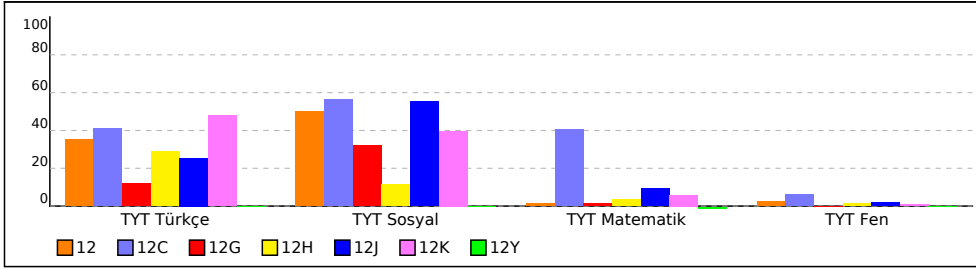

NET ORTALAMASINA GÖRE ŞUBE KARŞILAŞTIRMA