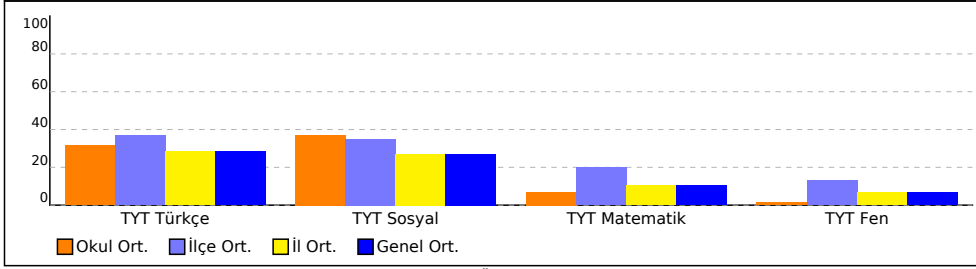

TESTLERİ NET ORTALAMALARINA GÖRE KIYASLAMA