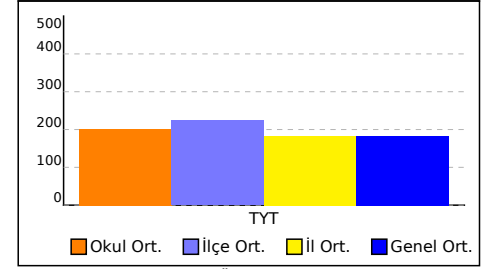

PUAN ORT. GÖRE KIYAS